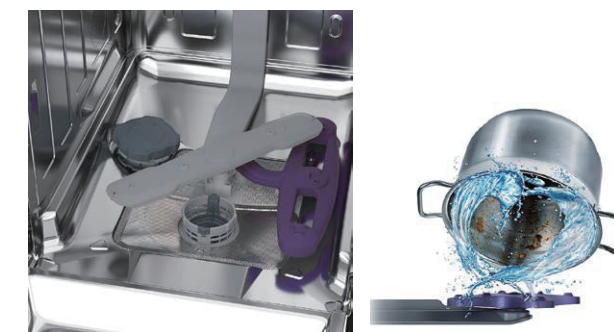

## bekoビルトイン食器洗い機の機能

### コーナーインテンス機能(Corner Intense)

ボトムスプレーアームを2本から3本に変更し、さらにボトムスプレーアームの中心軸を回転させることで、従来の食器洗い機のような円形ではなく長方形に噴射し、四隅まで効率的に洗浄する事が可能となりました。(幅60cmモデル)

### セルフドライ(オートオープン)

運転終了後にドアを自動的に少し手前に開き庫内の蒸気を逃がし乾燥効果を高めます。(写真は他モデル、幅60cmモデル)

### 高さ調節可能な上部バスケット

上段バスケットの両サイドにあるレバーで3段階の高さを5cm調整が可能です。手洗いでは洗にくい大皿をまとめて洗えます。