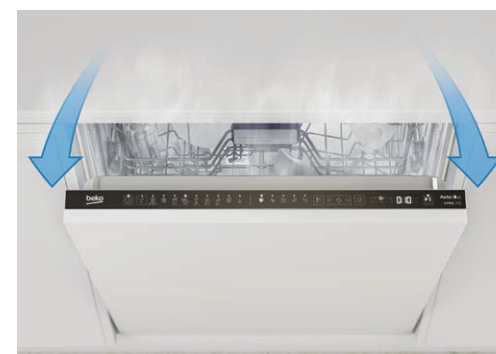

セルフドライ(オートオープン)

運転終了後にドアを自動的に少し手前に開き庫内の蒸気を逃がし乾燥効果を高めます。(写真は他モデル、幅60cmモデル)