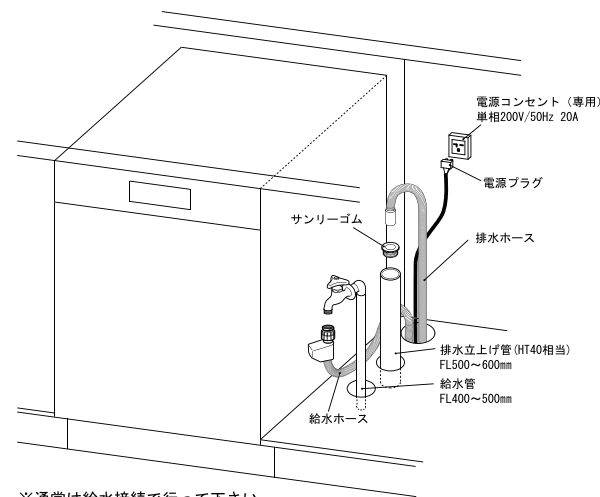

※通常は給水接続で行って下さい。