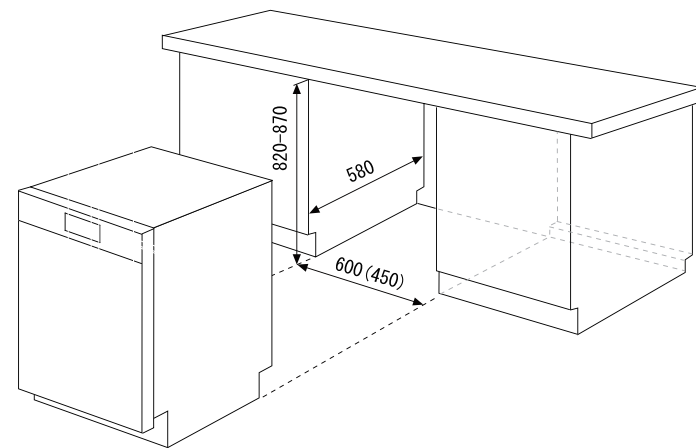

●開口寸法

・カウンター内、本体手前共に段差が生じないようにしてください。

■仕様一覧

型式	BDUN36530XD / BDUN36530XD2	DUS28121X
設置方法	ビルトイン	ビルトイン
パネル	ステンレスドア標準装備	ステンレスドア標準装備
コントロールパネルカラー	ブラック	ブラック
電気定格	電圧・周波数 消費電力	電圧・周波数 消費電力
	単相200V・50Hz/60Hz 1500W	単相200V・50Hz 1500W
外形寸法	幅598×奥行580×高さ818~868mm	幅448×奥行580×高さ818~868mm
設置開口寸法	幅600×奥行580×高さ820~870mm	幅450×奥行580×高さ820~870mm
扉を開けた時の最大奥行	1162mm	1162mm
重量	43.6kg	32.5kg
電源コード長	1.8m	1.8m
排水ホース長	1.7m	1.7m
給水ホース長	1.7m	1.7m
給水温度(給水接続推奨)	常温~60℃	常温~60℃
洗浄容量	14人用(IEC規格)	10人用(IEC規格)
標準使用水量(エコ50℃)	9.5リットル	9リットル
作動給水圧	0.1~1.0MPa	0.1~1.0MPa
洗浄方式	回転スプレーアーム	回転スプレーアーム
乾燥方式	自然余熱乾燥+排湿ファン	自然余熱乾燥
給水用具認証番号*1	B-141	B-141
運転音	44dB	46dB
コントロール操作パネル	タッチパネル	プッシュボタン
ステンレス洗浄槽	○	○
Inner Clean(庫内洗浄)	—	○
Eco50℃(省エネ洗浄)	○	○
Auto40℃~65℃(自動洗浄)	○	—
Auto45℃~65℃(自動洗浄)	—	○
プログラム		
Aqua Flex(アクアフレックス)	—	○
Intensive70℃(強力洗浄)	○	○
Quick&Shine60℃(スピード洗浄)	○	○
Delicate40℃(デリケート)	○	—
Glass Care40℃(グラス洗浄)	—	○
Mini35℃(少量洗浄)	○	○
Prewash(予備洗い)	—	○
セルフドライ(オートオープン)	—	—
洗浄時間短縮機能(Fast+)	○	○
オープン		
スチームグロス機能(乾燥仕上がりを良くする機能)	○	—
エクストラ乾燥機能(乾燥時間を長くする機能)	—	○
ディープウォッシュ	○	—
アグアインテンス機能	—	○
ハーフロード機能	○	○
24時間予約タイマー	○	○
3重フィルター	○	○
庫内灯(インテリアライト)	○	—
カトラリートレイ	○	○
上段バスケット	○高さ3段階調節	○高さ3段階調節
下段バスケット	○	○
カトラリーバスケット	—	○
ワイングラスラック	○	—
プログラム所要時間表示	○	○
Auto Off	○	○
アクアセーフ*2	○	○
チャイルドロック	○	○
ドア半開示運転オフ	○	○
セルフドライ(オートオープン)	○	—
保証期間	2年	2年

*1 公益社団法人日本水道協会認証番号

*2 機器内部からの水漏れした時に止水します