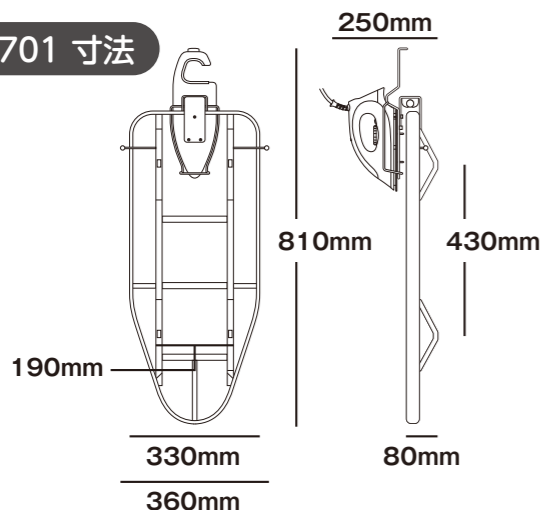

ハンガーに掛けられる  
ハンガーフック

熱に強く丈夫な、  
メッシュパターン  
アイロンボード

左右回転  
アイロンホルダー

電源コード巻き取りフック  
(アイロン盗難防止機構付)

アイロン付折りたたみアイロン台 

滞在中やチェックアウト  
前の身だしなみに  
便利なアイロン台

CIB700 希望小売価格 オープン

レバー操作で高さが7段階に変更可

CIT701 寸法

CIB700 寸法

ズボンプレスナー3000シリーズ 

ホテル納入実績10万台の  
ベストセラーモデル

3000JAMG/BK 希望小売価格 オープン

MG:マホガニー

BK:ブラック

生地によさしい加熱方式のサーミカーブコントロール