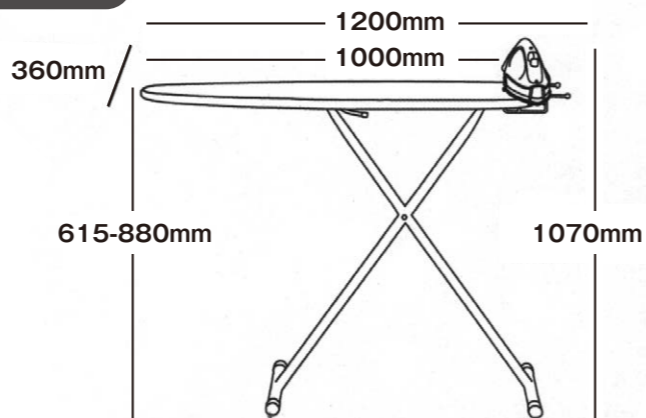

卓上アイロン付アイロン台

ビジネスホテルのテーブルで
ご使用可能なアイロン台

CIT701 希望小売価格 オープン

オートパワーオフドライアイロン
水平状態約30秒
垂直状態約8~10分

ハンガーに掛けられる
ハンガーフック

熱に強く丈夫な、
メッシュパターン
アイロンボード

左右回転
アイロンホルダー

電源コード巻き取りフック
(アイロン盗難防止機構付)

アイロン付折りたたみアイロン台

滞在中やチェックアウト
前の身だしなみに
便利なアイロン台

CIB700 希望小売価格 オープン

レバー操作で高さが7段階に変更可

CIT701 寸法

CIB700 寸法

ズボンプレスナー3000シリーズ

ホテル納入実績10万台の
ベストセラーモデル

3000JAMG/BK 希望小売価格 オープン

生地によさしい加熱方式のサーミカーブコントロール

アクセサリ棚

タイマーボタン

コルビー独自のシステムで、スイッチ
を入れると数分で約60℃近くまで
上がり、その後サーモスタットにより、
オン・オフを繰り返します。あらゆる生
地に最適で理想的な温度を保ちなが
ら、プレスすることによって生地を傷め
ず、やさしくプレスします。

プレス温度グラフ

*別注色のホワイトにつきましては弊社までお問い合わせ下さい。

- 壁取付可(要壁補強)
- 30分OFFタイマー
- ジャケットハンガー付
- ストレッチャーバーシステム(自動引き伸ばし機能)
- ダブルの折りかえしにも対応するクッションパッド
- フロントボードは高級感と耐久性のある合板を使用
- アクセサリ棚には、時計、カフスなどの小物が置けます