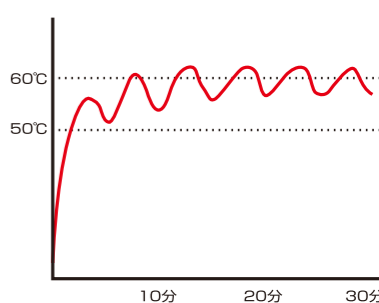

卓上アイロン付アイロン台

ビジネスホテルのテーブルで
ご使用可能なアイロン台

CIT701 希望小売価格 オープン

オートパワーオフドライアイロン
水平状態約30秒
垂直状態約8~10分

ハンガーに掛けられる
ハンガーフック

熱に強く丈夫な、
メッシュパターン
アイロンボード

左右回転
アイロンホルダー

電源コード巻き取りフック
(アイロン盗難防止機構付)

アイロン付折りたたみアイロン台

滞在中やチェックアウト
前の身だしなみに
便利なアイロン台

CIB700 希望小売価格 オープン

レバー操作で高さが7段階に変更可

CIT701 寸法

CIB700 寸法

ズボンプレスナー3000シリーズ

ホテル納入実績10万台の
ベストセラーモデル

3000JAMG/BK 希望小売価格 オープン

生地によさしい加熱方式のサーミカーブコントロール

アクセサリ棚

タイマーボタン

コルビー独自のシステムで、スイッチ
を入れると数分で約60℃近くまで
上がり、その後サーモスタットにより、
オン・オフを繰り返します。あらゆる生
地に最適で理想的な温度を保ちなが
ら、プレスすることによって生地を傷め
ず、やさしくプレスします。

プレス温度グラフ

*別注色のホワイトにつきましては弊社までお問い合わせ下さい。

- 壁取付可(要壁補強)
- 30分OFFタイマー
- ジャケットハンガー付
- ストレッチャーバーシステム(自動引き伸ばし機能)
- ダブルの折りかえしにも対応するクッションパッド
- フロントボードは高級感と耐久性のある合板を使用
- アクセサリ棚には、時計、カフスなどの小物が置けます